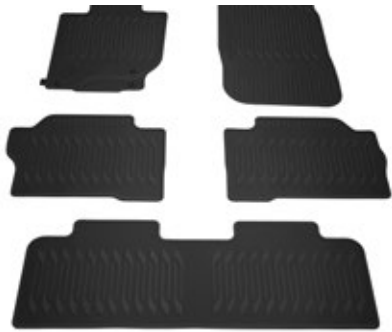

/ AIRDAM TRASERO

MZ331431

\$20,757.90 M.N.

CONSULTA DISPONIBILIDAD DE COLOR

Disponible para Mitsubishi Montero Sport modelos 2020, 2021 y 2022.

/ PUNTA DE ESCAPE CROMADA

\$429.00 M.N.

54.0PHI

Disponible para Mitsubishi Montero Sport modelos 2019, 2020, 2021 y 2022.

/ TAPETES DE USO RUDO

MZ331001

\$2,177.14 M.N.

Disponible para Mitsubishi Montero Sport modelos 2019, 2020, 2021 y 2022.

/ TAPETE DE USO RUDO PARA CAJUELA