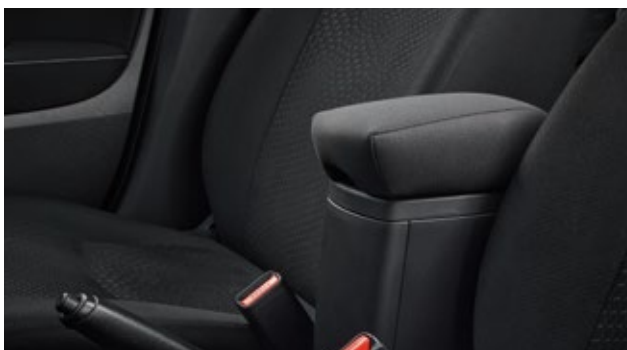

Pieza sin pintar. No incluye igualado al color de la carrocería ni mano de obra.

/ TAPETES DE TELA

MZ3315132

\$1,061.09 M.N.

Disponible para Mitsubishi Mirage G4 modelos 2019, 2020, 2021, 2022 y 2023.

/ DESCANSABRAZOS